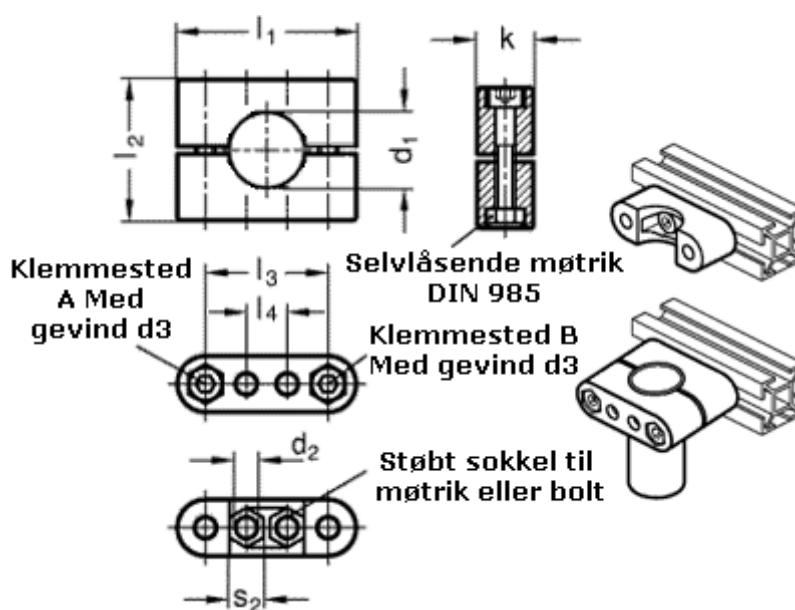

Varenummer: 20231B202SW
Beskrivelse: E+G
Rørholder GN231-B20-22-SW

Mål

$d_1 = 20$	$s_2 = 13$
$d_2 = 8.5$	
$d_3 = M 8$	
$k = 22$	
$l_1 = 70$	
$l_2 = 55$	
$l_3 = 48$	
$l_4 = 16$	